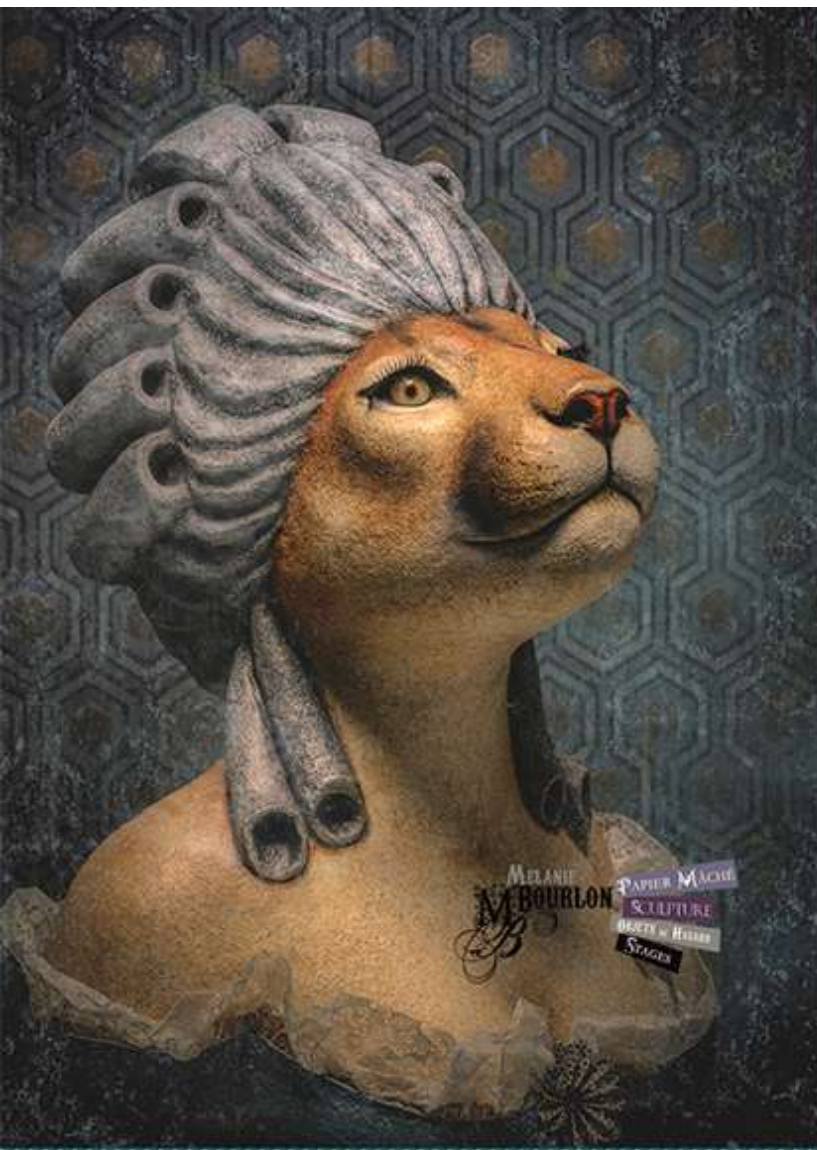

Les stages sont accessibles à tous, toutefois les professionnels doivent exclusivement s'inscrire dans une démarche personnelle.

Les techniques proposées sont le fruit d'un long travail de recherche et ne sauraient donc être utilisées pour servir de base à l'enseignement de celles-ci à des tiers, dans le cadre d'ateliers, de cours ou à des fins commerciales.

POUR VALIDER VOTRE INSCRIPTION :

Payez en ligne sur mon site
(rubrique stages collectifs)

ou envoyez le bulletin ci-contre complété,
accompagné d'un chèque d'arrhes de 60€ à :

Mélanie Bourlon

17, grande rue de Ciers 38630 Les Avenières

*Notez que la date est susceptible d'être décalée si le nombre d'inscrits au stage est inférieur à cinq participants. Vous en serez informé.es avant. Attention, en cas d'annulation de votre part, les arrhes ne vous seront pas restituées.

BULLETIN D'INSCRIPTION À DÉCOUPER ET À REMPLIR

et à retourner accompagné du chèque d'arrhes de 60 €

Date de stage choisie :

Nom et prénom :

Adresse :

Email :

Téléphone :

☐ Requis : J'ai consulté les conditions générales de vente et de confidentialité sur www.melaniebourlon.com et je les accepte (Lien en bas de page de mon site).

Ces informations sont recueillies par Mélanie Bourlon afin de vous prévenir en cas de changement dans l'organisation du stage. Si vous ne souhaitez pas vous abonner à la newsletter de Mélanie, cochez cette case : ☐